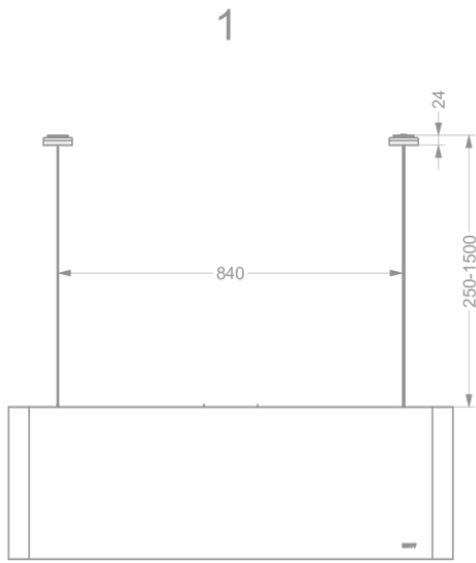

Afmetingen

▪ Product afmetingen met recirculatie (BxDxHmin-Hmax) (mm)	1080 x 246 x 370 - 370
▪ Advies afstand tussen werkblad en onderzijde dampkap met een inductie kookplaat (Hmin-Hmax)(mm)	650 - 850
▪ Advies afstand tussen werkblad en onderzijde dampkap met een gas kookplaat (Hmin-Hmax)(mm)	650 - 850
▪ Advies afstand tussen werkblad en onderzijde dampkap met elektrische of keramische kookplaat (Hmin-Hmax)(mm)	600 - 850
▪ Positie uitlaat	Boven

Technische eigenschappen

- Maximaal vermogen (W) 196.4
- Netspanning (V) 230
- Frequentie (Hz) 50
- Netto gewicht (kg) 36,5

Installatie accessoires

Rugwandpaneel & verlenschouw

- 7550100

Kit langere ophangkabels (4x3,5m)